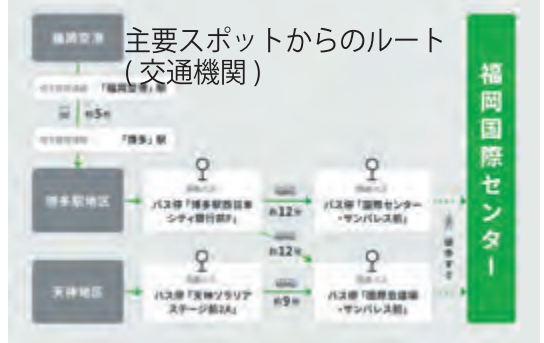

敬具

株式会社光文堂 代表取締役社長 讃岐秀昭

会場図

福岡国際センター アクセス

主要スポットからのルート (交通機関)

- 駐車場は上図をご用意していますが、混雑が予想されますので出来るだけ乗り合せてご来場下さい。
- 身障者用のスペースは駐車場に確保されています。
- 会場駐車場が満杯の折は、ベイサイド市営駐車場(有料)のご利用をお願いします。

印刷機材の総合商社
株式会社 光文堂

光文堂

本店/〒460-0022 名古屋市中区金山二丁目15番18号 TEL 052(331)4111(代)
 支社/東京 支店/東北・静岡・金沢・大阪・北九州・福岡 営業所/北海道
 青森・山形・千葉・山梨・沼津・浜松・岐阜・福井・富山・京都・徳島・山口・大分・熊本・沖縄
 事業部/カラーステーション・Pro-vision 技術部/KOBUNDOテクニカルステーション

袋詰め作業の自動化

KBD Auto インサーター