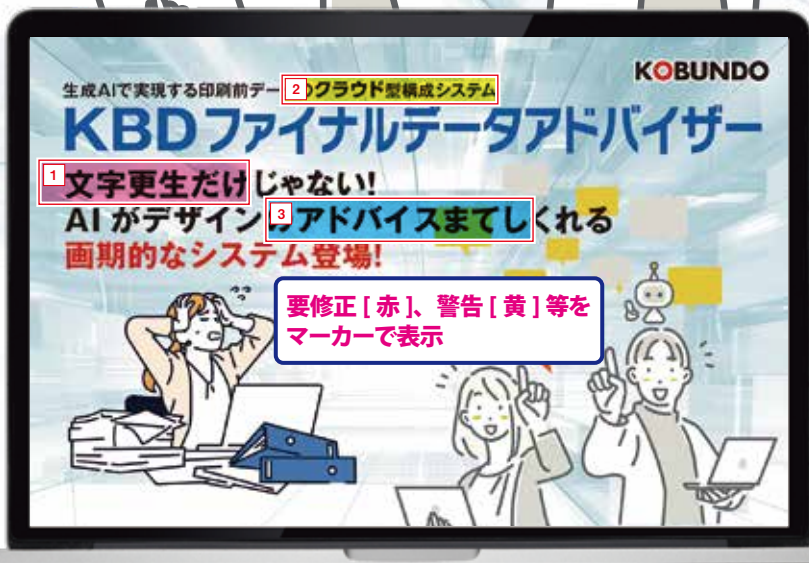

生成AIで実現する印刷前データのクラウド型校正システム

KBD ファイナルデータアドバイザー

文字校正だけじゃない!
AI がデザインのアドバイスまでしてくれる
画期的なシステム登場!

出稿前の不安を
解消します!

AI が校閲と感性評価を同時に行い、
直すべき箇所を具体的にアドバイス。
第三者の視点で、
確かな安心を届けます。

言い回しを
変えてみよう

確かにそうだね

写真は上に
置いてみたら

なるほど、
ありがとう!

日付が
違うよ

危なかった・・・

スペルミスが
あったよ

要修正 [赤]、警告 [黄] 等を
マーカーで表示

※生成 AI が、デザインの正解を提示するものではありません

※画像はイメージです

■システムの主要機能