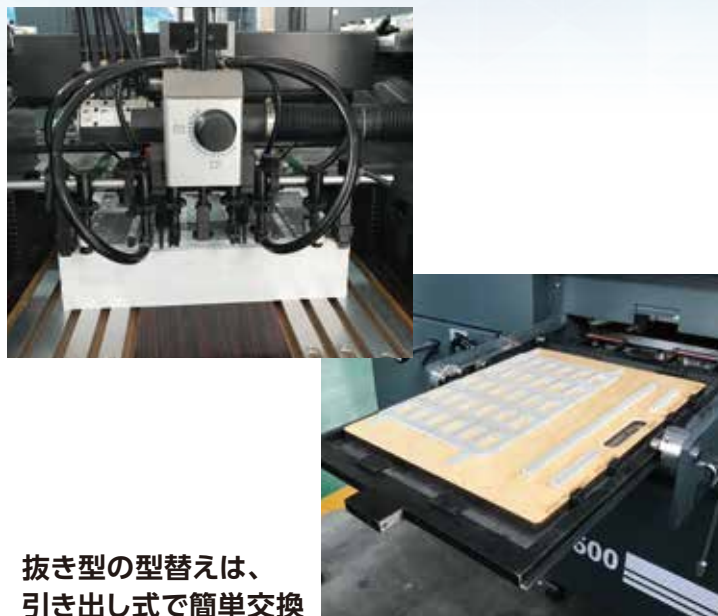

コンパクトサイズ トムソン機械

KBD Nukky600

Thomson

コンパクトサイズ トムソン機械

KBD Nukky600

オンデマンド向けに活用でき、
生産性の向上・作業の効率化を
実現したトムソン機械。
コンパクトで省スペース、
簡単な操作性で搬送システムを搭載し、
6500 シート/hの生産性を誇ります。

排紙部

フィーダー部

抜き型の型替えは、
引き出し式で簡単交換

仕様 SPECIFICATION

シート最大サイズ	600×420mm	給紙積み最大高さ	850mm
シート最小サイズ	210×180mm	排紙部紙積み最大高さ	850mm
紙厚み	100-1,200g/m ² thickness 0.2-0.45mm	電気容量	15kw 200V
最高速度	6,500sheets/hour	寸法	L3,000×W1,600×H2,000mm
最大圧力	150tons	重量	5tons