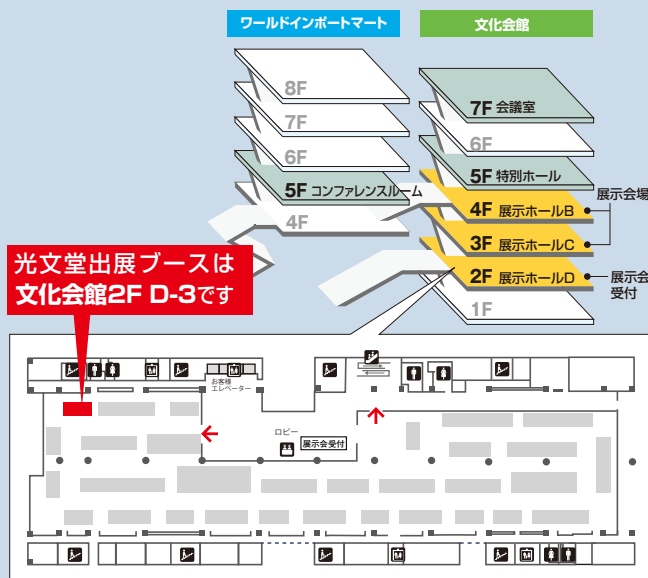

## ごあいさつ

貴社益々ご清栄のこととお慶び申し上げます。  
平素は格別のお引き立てを賜り、誠に有難うございます。

さて、このたび光文堂ではテーマに「Challenging 2024 ～繋ぐ～」を掲げ、日本印刷技術協会主催の「page2024」に出展する運びとなりました。

自動給紙カッティングマシンのワイド版「KBD AUTO CTM」や、スマホに表示されたPDF上のQRコードがタップできる「KBD リンクリンク」、QRコードチェック用ソフト「KBD QR エビデンス」など、ご紹介する機器・情報は多岐にわたり、真価が問われるこの時代に、新しい価値を提供し、お客さまの未来に貢献するものです。

ご多忙の折りとは存じますが、皆さまお誘い合わせのうえ、光文堂ブース(文化会館 2F展示ホールD-3)まで是非ご来場いただきますようお願い申し上げます。

Meet to **page2024**

## 会場までの交通案内図

- JR・私鉄・地下鉄の各「池袋」駅東口から徒歩10分
- 地下鉄有楽町線「東池袋」駅から徒歩3分

印刷機材の総合商社 **光文堂**  
株式会社

本店 / 〒460-0022 名古屋市中区金山二丁目15番18号 TEL 052(331)4111(代)  
支社 / 東京 支店 / 東北・静岡・金沢・大阪・北九州・福岡 営業所 / 北海道  
青森・山形・千葉・山梨・沼津・浜松・岐阜・福井・富山・京都・山口・大分・熊本・沖縄