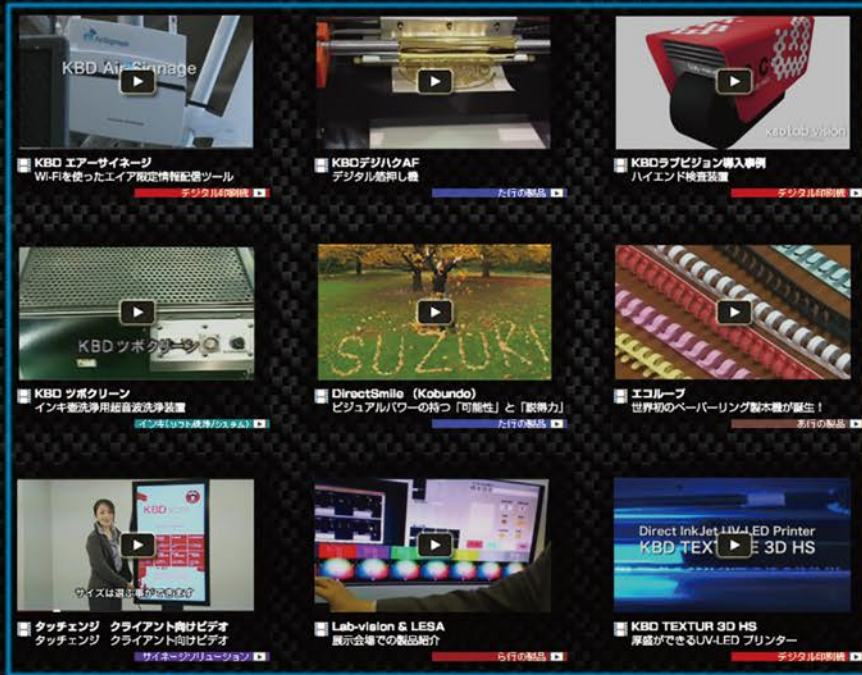

# MOVING SELECTION

ユーザビリティな動画サイトを簡単操作で実現するCloudサービス登場!

ムービングセレクション  で検索・体験!

[http://www.kobundo.co.jp/products/moving\\_selection/](http://www.kobundo.co.jp/products/moving_selection/)

- ▶ 全てのカテゴリ
- ▶ デジタル印刷機
- ▶ サイネージソリューション
- ▶ ソフト・システム関連
- ▶ インキ (ソフト/洗浄/システム)
- ▶ 検査装置
- ▶ 印刷周辺機器
- ▶ その他
- ▶ あ行の製品
- ▶ か行の製品
- ▶ さ行の製品
- ▶ た行の製品
- ▶ な行の製品
- ▶ は行の製品
- ▶ ま行の製品
- ▶ や行の製品
- ▶ ら行の製品

**インデックス機能で  
カテゴリ分け表示**

20種類までのカテゴリを設定する事ができ、動画を分類して表示。これによりユーザーがストレスなく動画を検索する事が可能です。

**複数の動画を  
ブラウザで一括表示**

一覧性の高いグリッドレイアウトを採用する事により、複数の動画を一覧表示が可能。ユーザーが目的の動画にすぐにたどり着けます。

**登録や表示のON・OFFがカンタン**

ブラウザの管理画面から、動画の登録や表示のON・OFFの設定を簡単に行う事ができるカンタン設定を採用。WEB運営の経験がなくても操作が出来ます。