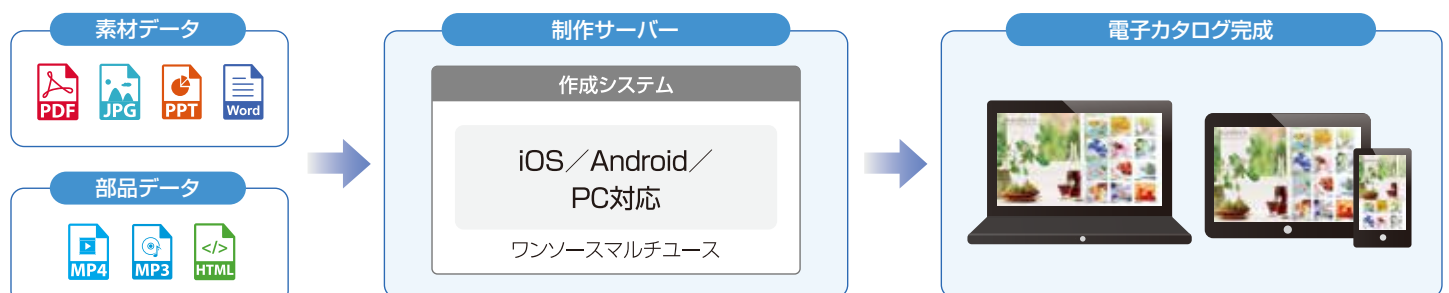

スマートデバイス対応クラウド型電子カタログ制作ツール

# KBD WISE BOOK

マルチデバイスに完全対応した、電子カタログの作成・配信・アクセス解析機能をご提供

## 電子カタログ作成から配信、 アクセス解析までスマートに解決!

KBD Wisebookは、ブラウザ経由で利用できるソリューションです。社内、外出先等の複数拠点から作成でき、広く閲覧することができます。

### ヒートマップ型ログ解析

拡大した位置や拡大領域を頻度に合わせて赤の濃淡で表示。ページのどの部分が注目を集めたか一目でわかります。