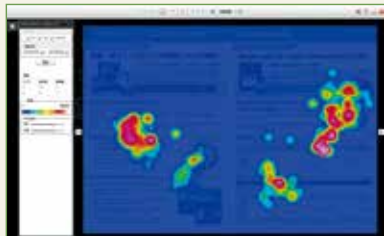

## 高度なアクセス解析レポートをご提供

登録した情報からSEO対策に必要なメタタグ情報を付与している為、検索エンジンにもヒットしやすくなります。

iOS/Android/PC端末からのアクセスを集計して解析する機能です。「訪問者数」「PV数」「拡大回数」「動画が再生数」から行動傾向を推察し、マーケティング戦略等に役立てることができます。

### ヒートマップ型ログ解析

拡大した位置や拡大領域を頻度に合わせて赤の濃淡で表示。ページのどの部分が注目を集めたか一目でわかります。